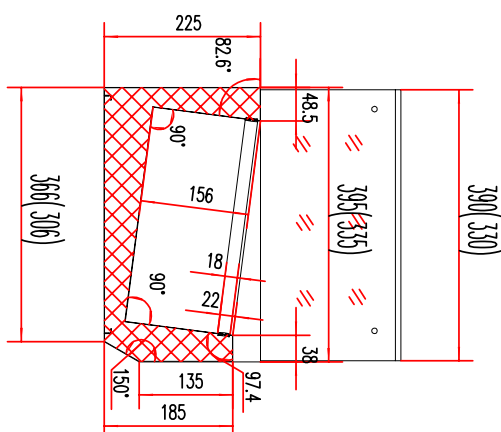

Sap kód	00013358	Počet GN / EN zařízení	7
Šířka netto [mm]	1500	Velikost GN / EN zařízení [mm]	GN 1/4
Hloubka netto [mm]	335	Hloubka GN zařízení [mm]	150
Výška netto [mm]	440	Minimální teplota zařízení [°C]	2
Hmotnost netto [kg]	44.00	Maximální teplota zařízení [°C]	8
Příkon elektrický [kW]	0.125	Chladivo	R290
Napájení	230 V / 1N - 50 Hz	Hmotnost chladiva [g]	33.00
Objem komory [l]	43	Klimatická třída	4

Technický list

Technický výkres

Vitrína chladicí pultová 7x GN 1/4

Model	Sap kód	00013358
MCH 4150	Skupina artiklů	Stoly chladicí a mrazicí

MCH3120/MCH4120	1200
MCH3140/MCH4140	1400
MCH3150/MCH4150	1500
MCH3160/MCH4160	1600
MCH3180/MCH4180	1800
MCH4200	2000

Vitrína chladicí pultová 7x GN 1/4

Model	Sap kód	00013358
MCH 4150	Skupina artiklů	Stoly chladicí a mrazicí

1. Sap kód:

00013358

2. Šířka netto [mm]:

1500

3. Hloubka netto [mm]:

335

4. Výška netto [mm]:

440

5. Hmotnost netto [kg]:

44.00

6. Šířka brutto [mm]:

1590

7. Hloubka brutto [mm]:

375