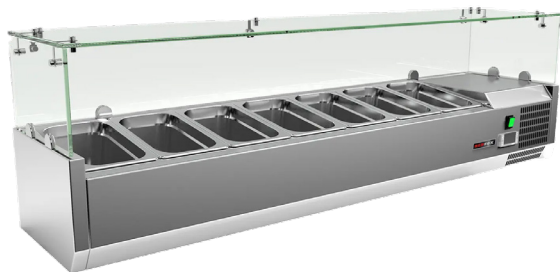

Vitrína chladicí pultová 7x GN 1/4

Model	Sap kód	00013358
MCH 4150	Skupina artiklů	Stoly chladicí a mrazicí

- Materiál: Nerez
- Velikost GN / EN zařízení [mm]: GN 1/4
- Počet GN / EN zařízení: 7
- Minimální teplota zařízení [°C]: 2
- Maximální teplota zařízení [°C]: 8
- Tloušťka izolace [mm]: 40
- Agregát: Vpravo
- Automatické odmrazování: Ano

Sap kód	00013358	Počet GN / EN zařízení	7
Šířka netto [mm]	1500	Velikost GN / EN zařízení [mm]	GN 1/4
Hloubka netto [mm]	335	Hloubka GN zařízení [mm]	150
Výška netto [mm]	440	Minimální teplota zařízení [°C]	2
Hmotnost netto [kg]	44.00	Maximální teplota zařízení [°C]	8
Příkon elektrický [kW]	0.125	Chladivo	R290
Napájení	230 V / 1N - 50 Hz	Hmotnost chladiva [g]	33.00
Objem komory [l]	43	Klimatická třída	4

Technický list

Technický výkres

Vitrína chladicí pultová 7x GN 1/4

Model	Sap kód	00013358
MCH 4150	Skupina artiklů	Stoly chladicí a mrazicí

MCH3120/MCH4120	1200
MCH3140/MCH4140	1400
MCH3150/MCH4150	1500
MCH3160/MCH4160	1600
MCH3180/MCH4180	1800
MCH4200	2000

Vitrína chladicí pultová 7x GN 1/4

Model	Sap kód	00013358
MCH 4150	Skupina artiklů	Stoly chladicí a mrazicí

1. Sap kód:

00013358

2. Šířka netto [mm]:

1500

3. Hloubka netto [mm]:

335