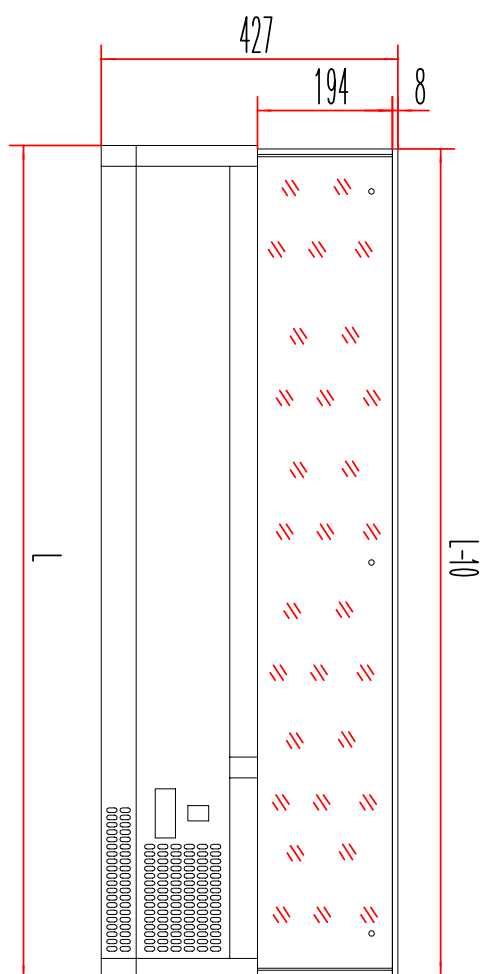

Sap kód	00013358	Počet GN / EN zařízení	7
Šířka netto [mm]	1500	Velikost GN / EN zařízení [mm]	GN 1/4
Hloubka netto [mm]	335	Hloubka GN zařízení [mm]	150
Výška netto [mm]	440	Minimální teplota zařízení [°C]	2
Hmotnost netto [kg]	44.00	Maximální teplota zařízení [°C]	8
Příkon elektrický [kW]	0.125	Chladivo	R290
Napájení	230 V / 1N - 50 Hz	Hmotnost chladiva [g]	33.00
Objem komory [l]	43	Klimatická třída	4

Technický list

Technický výkres

Vitrína chladicí pultová 7x GN 1/4

Model	Sap kód	00013358
MCH 4150	Skupina artiklů	Stoly chladicí a mrazicí

MCH3120/MCH4120	1200
MCH3140/MCH4140	1400
MCH3150/MCH4150	1500
MCH3160/MCH4160	1600
MCH3180/MCH4180	1800
MCH4200	2000

Vitrína chladicí pultová 7x GN 1/4

Model	Sap kód	00013358
MCH 4150	Skupina artiklů	Stoly chladicí a mrazicí

1. Sap kód:

00013358

2. Šířka netto [mm]:

1500

3. Hloubka netto [mm]:

335

4. Výška netto [mm]:

440

5. Hmotnost netto [kg]:

44.00

6. Šířka brutto [mm]:

1590

7. Hloubka brutto [mm]:

375